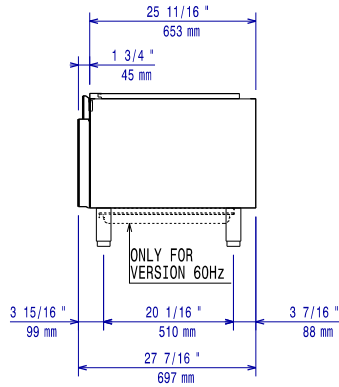

Edestä

D = Poisto
EI = Sähköliitäntä

Sähkö

Jännite:

371294 (E7TTECOMIN) 220-230 V/1N ph/50 Hz

Liitäntäteho, maksimi:

0.5 kW

Kokonaisteho:

0.5 kW

Esiaseennettu:

Avaintieto

Kapasiteetti:

152 L

Ulkomitat, leveys:

1200 mm

Ulkomitat, syvyys:

700 mm

Ulkomitat, korkeus:

600 mm

Nettopaino:

95 kg

Kuljetuspaino:

106 kg

Kuljetuskorkeus:

780 mm

Kuljetusleveys:

850 mm

Kuljetussyvyys:

1300 mm

Kuljetustilavuus:

0.86 m³

Vastuullisuus

Kylmäaineen tyyppi:

R290

Jäähdytysteho:

277 W

Kylmäaineen paino:

90 g