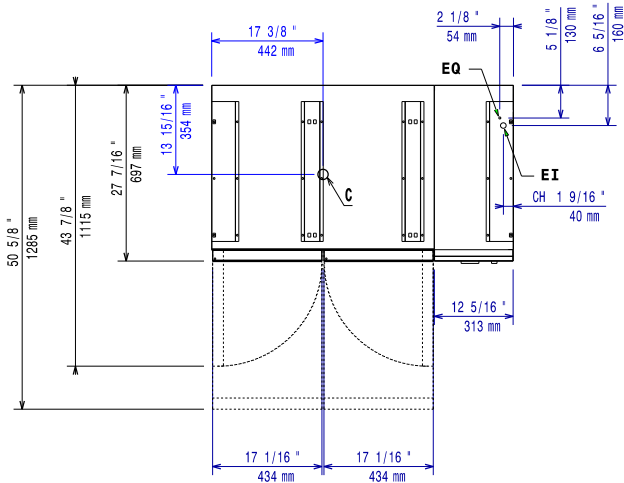

Päältä

Sähkö

Jännite:

371294 (E7TTECOMIN) 220-230 V/1N ph/50 Hz

Liitäntäteho, maksimi:

0.5 kW

Kokonaisteho:

0.5 kW

Esiaseennettu:

Avaintieto

Kapasiteetti:

152 L

Ulkomitat, leveys:

1200 mm

Ulkomitat, syvyys:

700 mm

Ulkomitat, korkeus:

600 mm

Nettopaino:

95 kg

Kuljetuspaino:

106 kg

Kuljetuskorkeus:

780 mm

Kuljetusleveys:

850 mm

Kuljetussyvyys:

1300 mm

Kuljetustilavuus:

0.86 m³

Vastuullisuus

Kylmäaineen tyyppi:

R290

Jäähdytysteho:

277 W

Kylmäaineen paino:

90 g