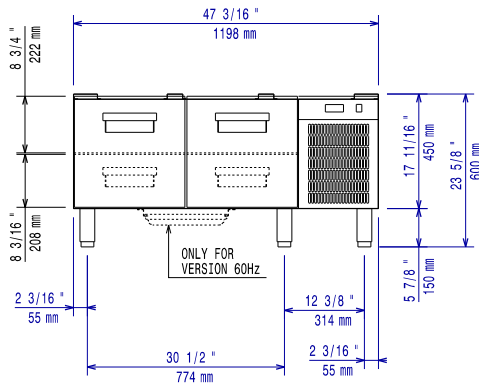

Sivulta

D = Poisto
EI = Sähköliitäntä